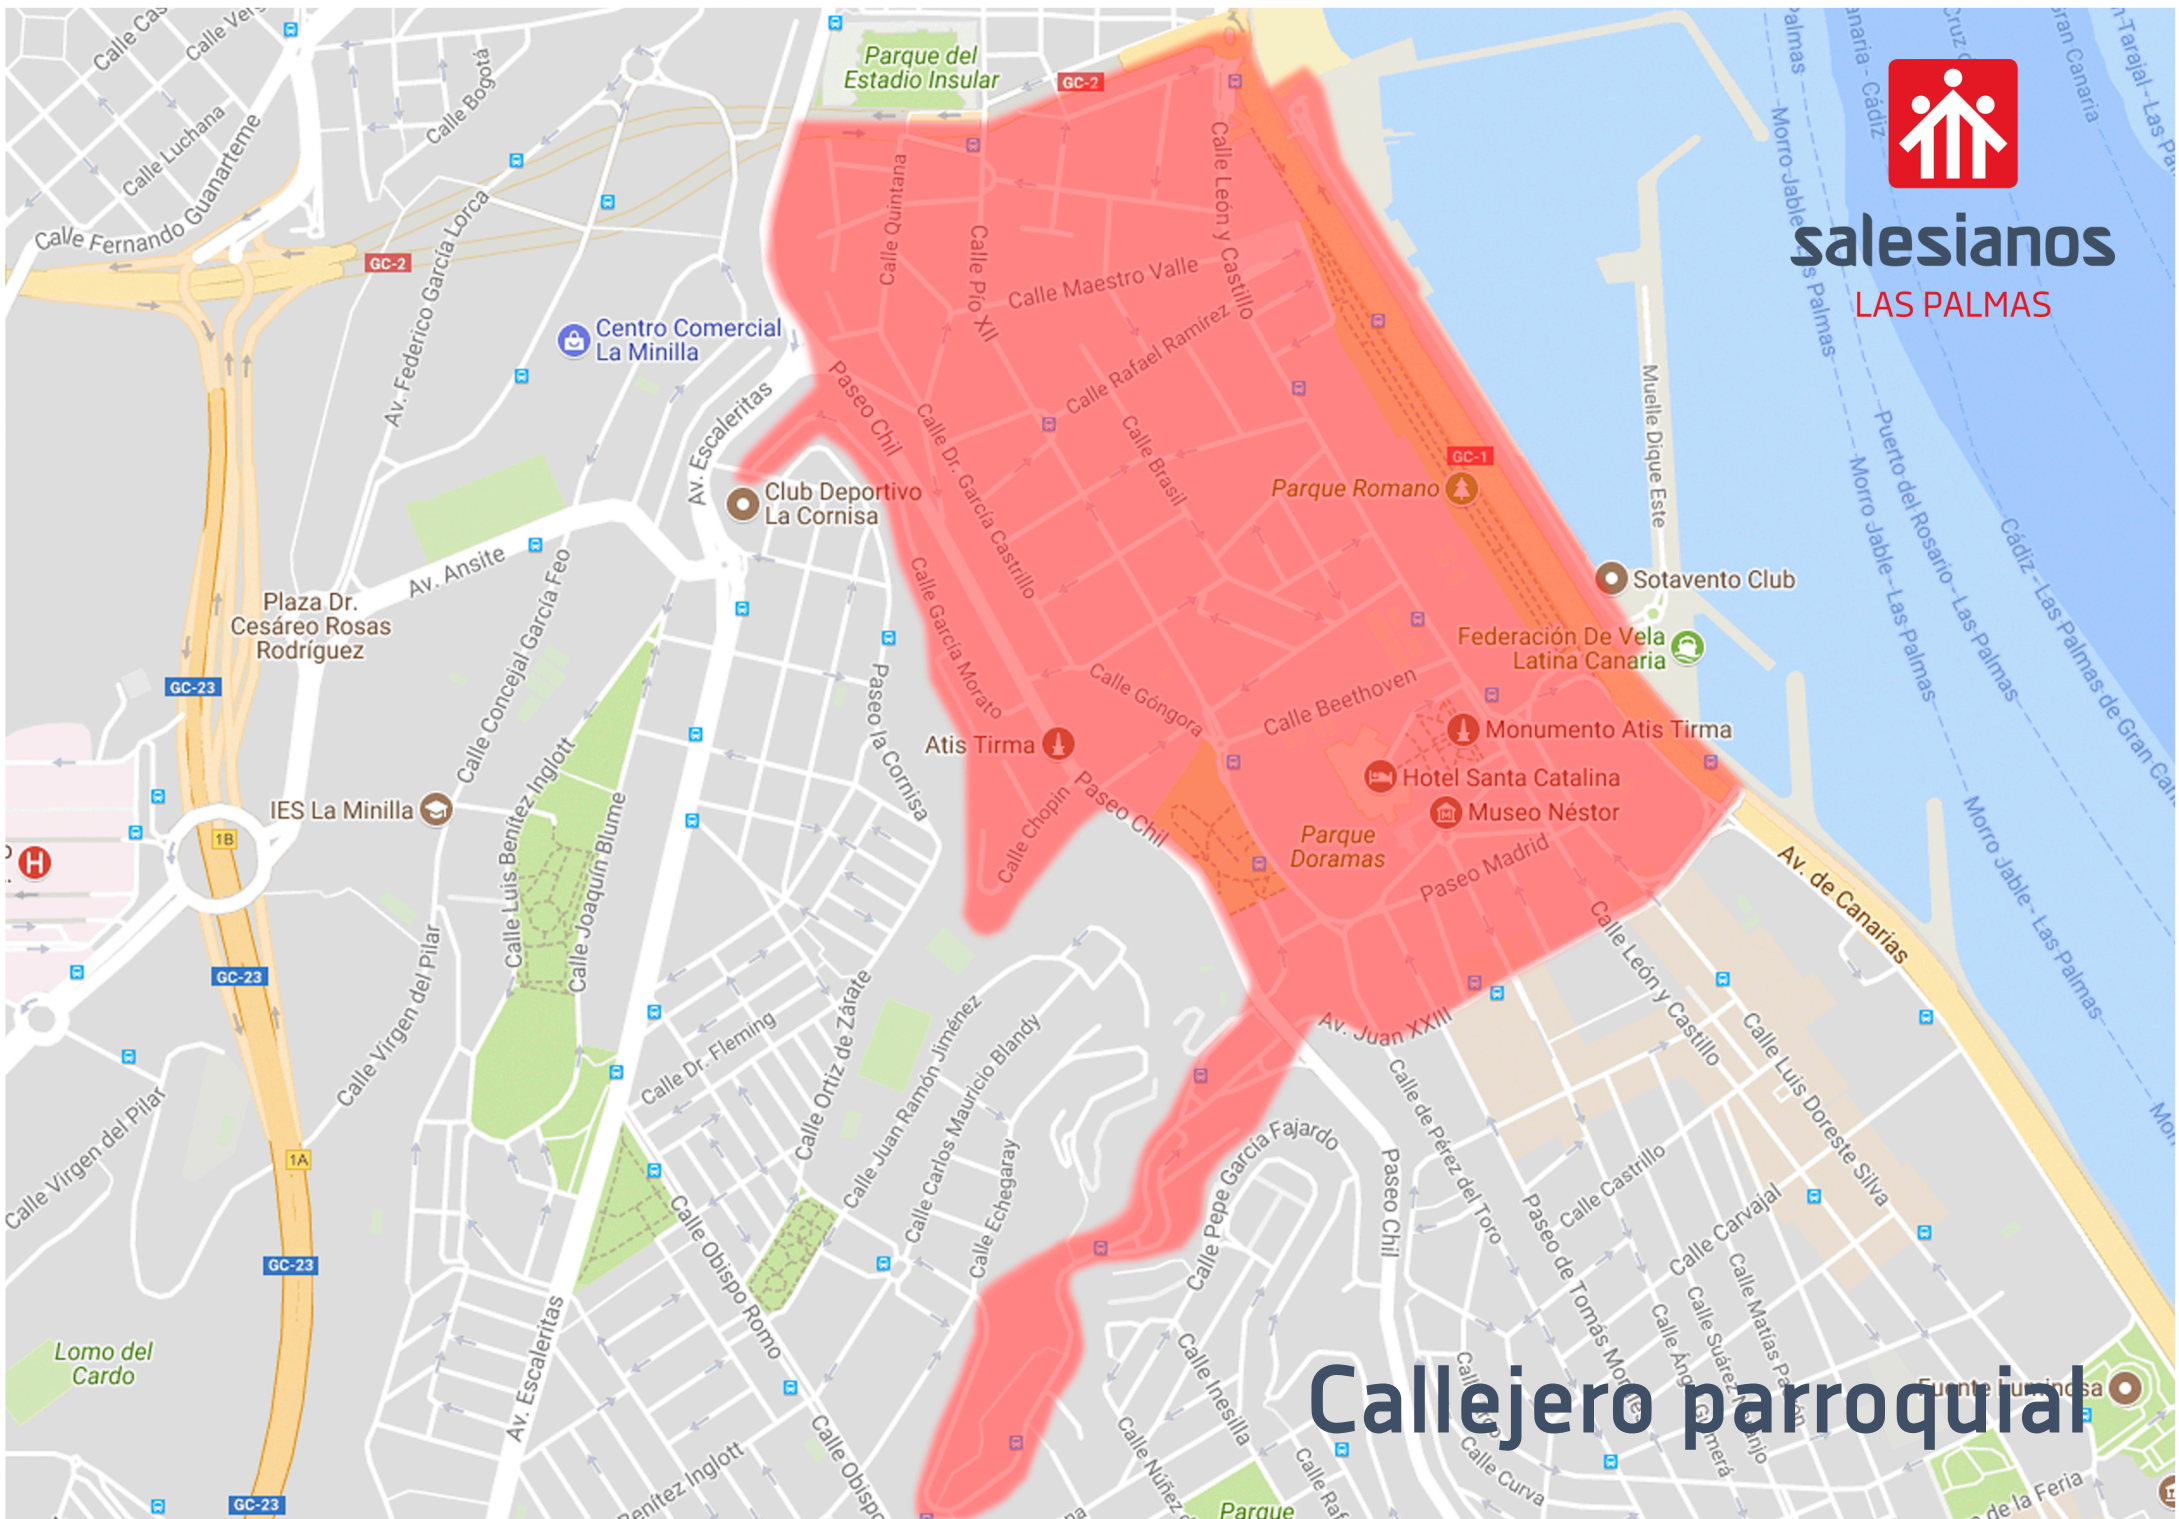

salesianos
LAS PALMAS

Callejero parroquial

CALLEJERO PARROQUIAL

Actualizado a septiembre de 2013

Antonio Manchado Viglietti	Jovellanos
Albéniz	Juan XXIII, nn. pares
Alarcón	León y Castillo, nn. 207 y 226 al 295
Alcalde José Ramírez Bethencourt	Leopardi
Alejandro Hidalgo	Leopoldo Matos, nn. impares
Alfonso el Sabio	Lope de Vega
Ángel Güimerá, nn. 95 y 110 al final	Lord Byron
Antonio Cerolo	Luís Doreste Silva, nn. 60 y 101 al final
Azores	Madrid
Beethoven	Maestro Rodó
Brasil	Maestro Valle
Camilo Saint Sáez	Miguel Sarmiento
Campoamor	Milton
Chil, nn. 194 al 252	Mozart
Chopin	Nuñez de Arce
Domingo Rivero	Párroco Matías Artiles
Doramas	Párroco Villar Reina
Dr. García Castriiio	Pereda
Dr. José Juan Mejías	Pérez del Toro, nn. 99 al final
Dr. José Ponce Arias	Pío XII, nn. 1 al 58
Dr. Juan Carlos Marina Fiol	Puccini
Dr. Eustasio Quevedo	Quintana
Emilio Ley	Rafael Dávila
Espronceda	Rafael Ramírez
Federico de León	Rubén Darío
Fortuny	Santiago Rusiñol
Francisco González Díaz	Tirso de Molina
Funchal	Tomás Morales, nn. 111 al final
Gabriel Miró	Velázquez
Gago Coutinho	Wagner
García Morato	Zorrilla
Góngora	
Graciliano Afonso	
Hermanos García de la Torre	
Joaquín Blanco Torrent	
Jordé	
José Miranda Guerra	